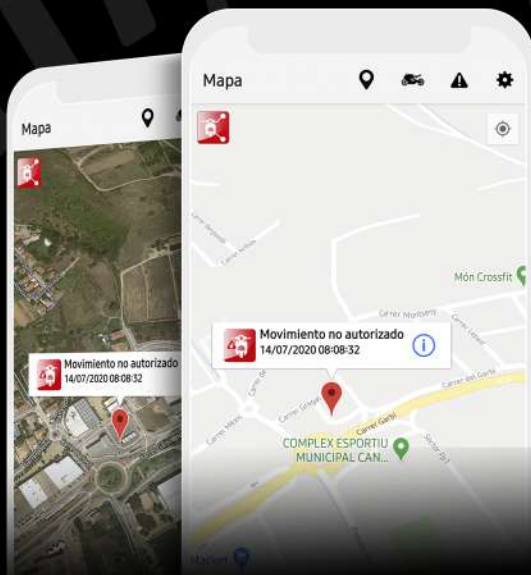

UNA APLICACIÓN QUE TE DARÁ EL MÁXIMO

La aplicación de Atlantis MOTO convierte tu dispositivo Atlantis MOTO MAX en mucho más que un localizador GPS para motos

-  Grabación de rutas
Disfruta de tu ruta, tu Atlantis Moto MAX la graba siempre
-  Comparte tu posición
Ahora salir a rodar solo es opcional. Tú eliges
-  Crea tu Atlantis Moto CLUB
Visualiza las posiciones de las otras motos de tu grupo en tiempo real cuando lo necesitéis
-  Comparte tu vida en moto

SIRENA

Máxima seguridad para tu moto

Sonará automáticamente al mover tu moto y/o al detectar un inhibidor. Podrás activarla cuando tú lo necesites

SENSOR DE CAÍDA

Máxima seguridad para ti también

Avisará de forma automática, en caso de caída a quien tú quieras con tu localización GPS exacta. Cada segundo cuenta

ATLANTIS MOTO MAX

MÁXIMAS PRESTACIONES, PARA LOS MÁS EXIGENTES

El sistema de alarma y localización por GPS para motos más completo y configurable del mercado. Porque tú quieres el máximo de prestaciones.

MÁXIMA CONEXIÓN ES MÁXIMA SEGURIDAD

Con Atlantis Moto MAX estarás conectado con tu moto siempre. Gracias a su SIM multi-operador, que ofrece la máxima cobertura en las peores situaciones, incluso donde otros no llegan. Control total desde la palma de tu mano en cualquier lugar del mundo. Cobertura global