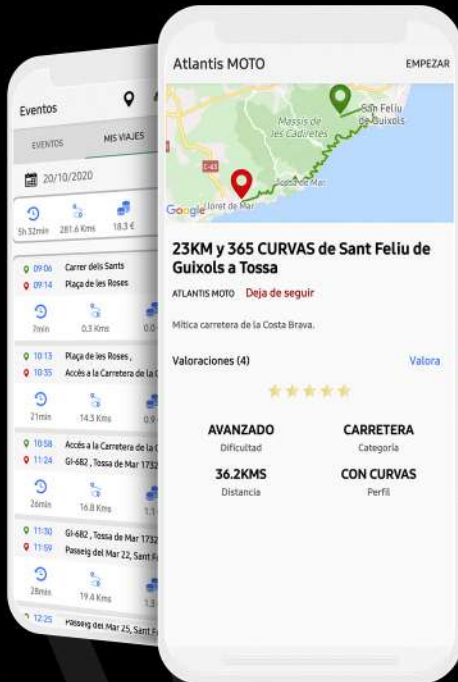

UNA APLICACIÓN QUE TE DARÁ EL MÁXIMO

La aplicación de Atlantis MOTO convierte tu dispositivo Atlantis MOTO MAX en mucho más que un localizador GPS para motos

-  Grabación de rutas
Disfruta de tu ruta, tu Atlantis Moto MAX la graba siempre
-  Comparte tu posición
Ahora salir a rodar solo es opcional. Tú eliges
-  Crea tu Atlantis Moto CLUB
Visualiza las posiciones de las otras motos de tu grupo en tiempo real cuando lo necesitéis
-  Comparte tu vida en moto

SIRENA

Máxima seguridad para tu moto

Sonará automáticamente al mover tu moto y/o al detectar un inhibidor. Podrás activarla cuando tú lo necesites

SENSOR DE CAÍDA

Máxima seguridad para ti también

Avisará de forma automática, en caso de caída a quien tú quieras con tu localización GPS exacta. Cada segundo cuenta