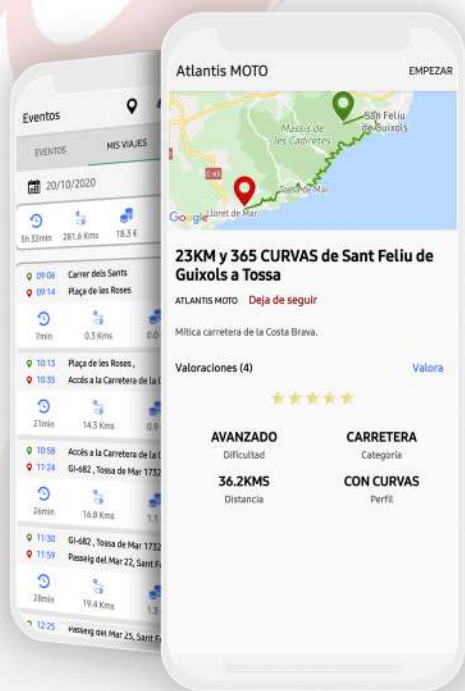

## MANTÉNTE CONECTADO

Con Atlantis Moto GO! estarás conectado con tu moto siempre. Gracias a su SIM multi-operador, que ofrece la máxima cobertura en las peores situaciones, incluso donde otros no llegan. Control total desde la palma de tu mano en cualquier lugar del mundo. Cobertura global

## TRANQUILIDAD DESDE EL PRINCIPIO

- 🚨 Alarma de movimiento no autorizado Sensibilidad totalmente ajustable
- 🚨 Consumo ultrabajo de la batería de tu moto
- 🚨 Alarma de salida de zona de seguridad, generada automáticamente al aparcar
- 🚨 Alarma de manipulación o desconexión de la batería de tu moto
- 🚨 Alerta y control de nivel de batería de tu moto
- 🚨 Batería interna de seguridad

## ATLANTIS MOTO GO! ES MUCHO MÁS QUE UNA ALARMA

La aplicación de Atlantis MOTO convierte tu dispositivo Atlantis Moto GO! en mucho más que una alarma con localización GPS para motos

 **Grabación de rutas**  
Disfruta de tu ruta, tu Atlantis Moto MAX la graba siempre

 **Comparte tu posición**  
Ahora salir a rodar solo es opcional. Tú eliges

 **Crea tu Atlantis Moto CLUB**  
Visualiza las posiciones de las otras motos de tu grupo en tiempo real cuando lo necesitéis