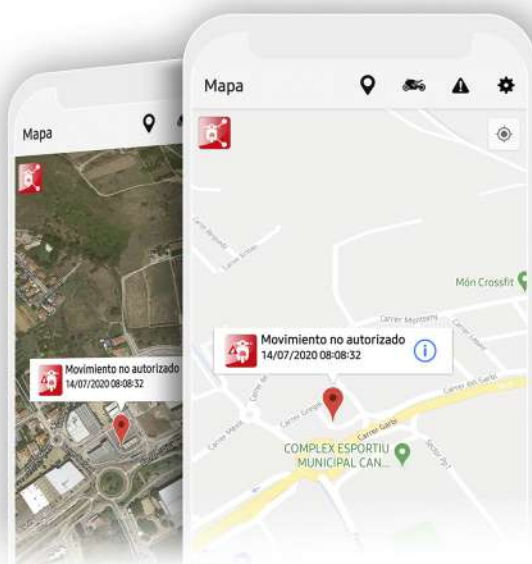

- 🚨 Alarma de movimiento no autorizado Sensibilidad totalmente ajustable
- 🚨 Consumo ultrabajo de la batería de tu moto
- 🚨 Alarma de salida de zona de seguridad, generada automáticamente al aparcar
- 🚨 Alarma de manipulación o desconexión de la batería de tu moto
- 🚨 Alerta y control de nivel de batería de tu moto
- 🚨 Batería interna de seguridad